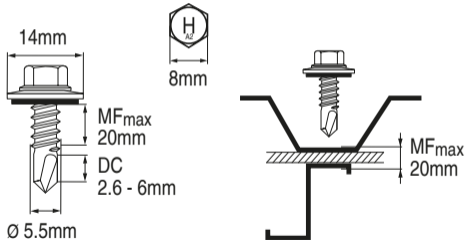

S-MD 43 S 5.5 x 38

414302

Rostfrei / Inox / Stainless A2

2009449