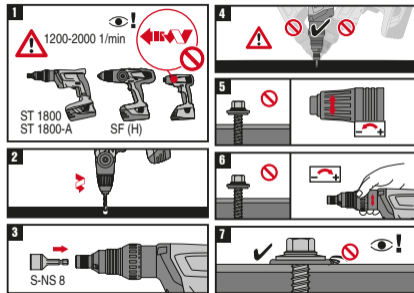

S-MP 64S 6.3x125

283553

Rostfrei / Inox / Stainless A2

2081873