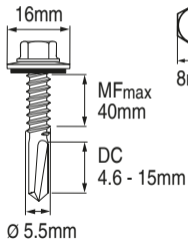

S-MD 55 Z 5.5 x 65

414182

Verzinkt / Zingué / Zinc

2009384