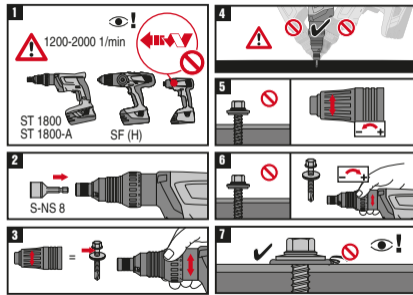

S-MD 55 Z 5.5 x 65

414182

Verzinkt / Zingué / Zinc

2009384